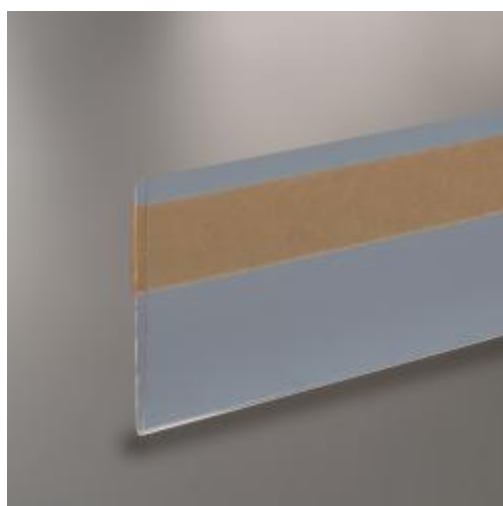

# Profil porte-étiquette papier plié adhésif antireflet Hauteur 20 mm - Longueur 1000 mm - Dos 20 mm

## Détails

Profil adhésif porte-étiquettes extra plat, **antireflet**. Idéal dans la conception de présentoir PLV. **Hauteur avant 20 mm, Hauteur dos 20 mm, Longueur 1000 mm.**

## Fiche technique

Dimension:	Longueur 1000 mm
Couleur:	-
Forme:	Hauteur avant 20 mm
Mode attache:	Hauteur dos 20 mm
Matiere:	-
Base:	-

---

Conditionnement:	-
Produit personnalisable:	Oui
Matiere recyclee:	-
Fabrique en France:	Oui