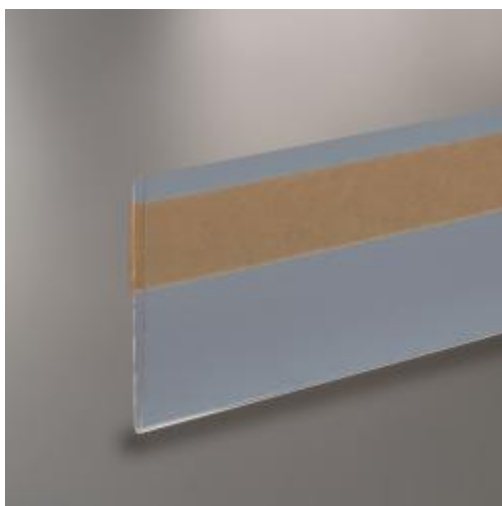

Profil porte-étiquette papier plié adhésif antireflet Hauteur 26 mm - Longueur 1000 mm - Dos 24 mm

Détails

Profil adhésif porte-étiquettes extra plat, **antireflet**. Idéal dans la conception de présentoir PLV. **Hauteur avant 26 mm, Hauteur dos 24 mm, Longueur 1000 mm.**

Fiche technique

Dimension:	Longueur 1000 mm
Couleur:	-
Forme:	Hauteur avant 26 mm
Mode attache:	Hauteur dos 24 mm
Matiere:	-
Base:	-

Conditionnement:	-
Produit personnalisable:	Oui
Matiere recyclee:	-
Fabrique en France:	Oui