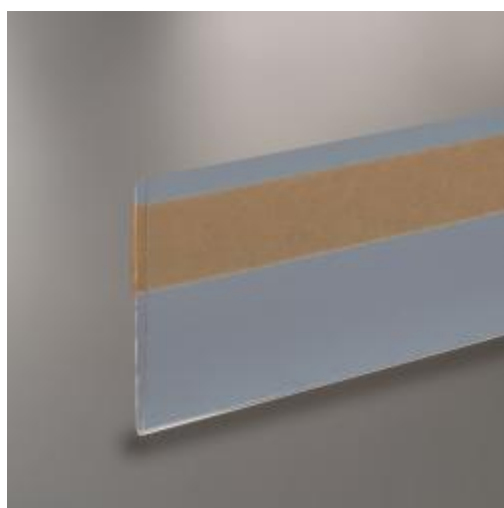

# Profil porte-étiquette papier plié adhésif antireflet Hauteur 40 mm - Longueur 1000 mm - Dos 39 mm

## Détails

Profil adhésif porte-étiquettes extra plat, **antireflet**. Idéal dans la conception de présentoir PLV. **Hauteur avant 40 mm, Hauteur dos 39 mm, Longueur 1000 mm.**

## Fiche technique

Dimension:	Longueur 1000 mm
Couleur:	-
Forme:	Hauteur avant 40 mm
Mode attache:	Hauteur dos 39 mm
Matiere:	-
Base:	-

---

Conditionnement:	-
Produit personnalisable:	Oui
Matiere recyclee:	-
Fabrique en France:	Oui