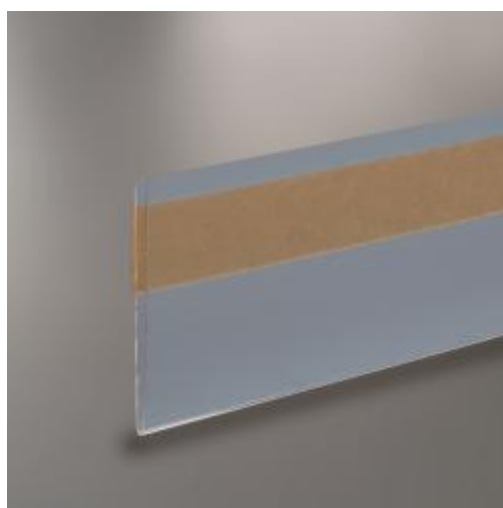

Profil porte-étiquette papier plié adhésif antireflet Hauteur 40 mm - Longueur 1330 mm - Dos 36 mm

Détails

Profil adhésif porte-étiquettes extra plat, **antireflet**. Idéal dans la conception de présentoir PLV. **Hauteur avant 40 mm, Hauteur dos 36 mm, Longueur 1330 mm.**

Fiche technique

Dimension:	Longueur 1330 mm
Couleur:	-
Forme:	Hauteur avant 40 mm
Mode attache:	Hauteur dos 36 mm
Matiere:	-
Base:	-

Conditionnement:	-
Produit personnalisable:	Oui
Matiere recyclee:	-
Fabrique en France:	Oui