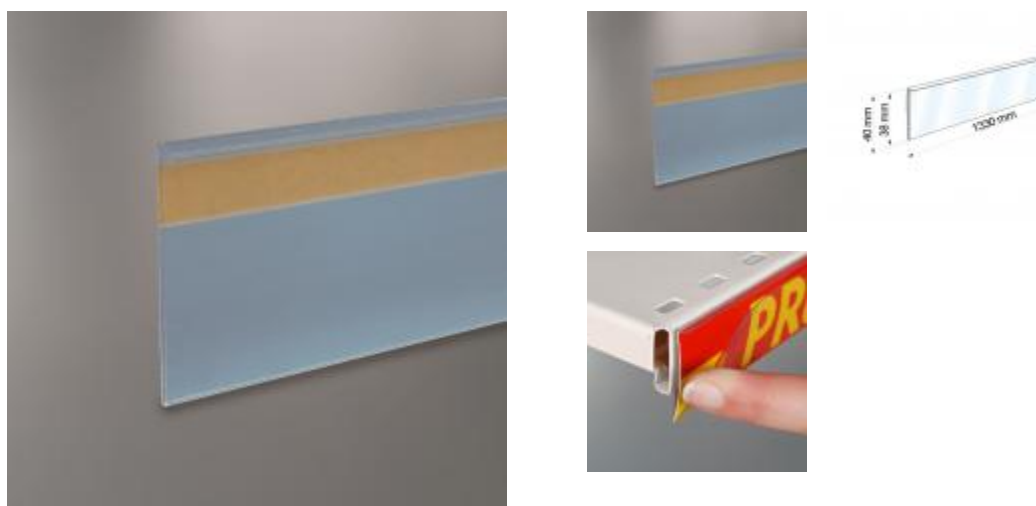

# Profil porte-étiquette papier plié adhésif antireflet Hauteur 40 mm - Longueur 1330 mm - Retour avant

## Détails

Profil adhésif porte-étiquettes **extra plat avec retour avant**, en **PVC antireflet**. Idéal dans la conception de présentoir PLV. **Hauteur 40 mm, Longueur 1330 mm.**

## Fiche technique

Dimension:	Longueur 1330 mm
Couleur:	-
Forme:	Hauteur avant 40 mm
Mode attache:	-
Matiere:	Anti reflet PVC
Base:	-

---

Conditionnement:	-
Produit personnalisable:	Oui
Matiere recyclee:	-
Fabrique en France:	Oui