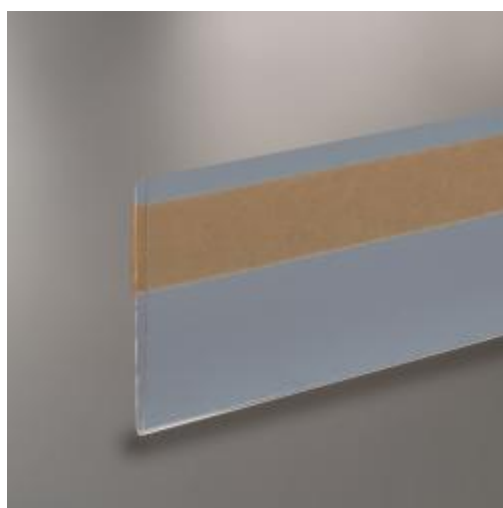

# Profil porte-étiquette papier plié adhésif antireflet Hauteur 60 mm - Longueur 1000 mm - Dos 59 mm

## Détails

Profil adhésif porte-étiquettes extra plat, **antireflet**. Idéal dans la conception de présentoir PLV. **Hauteur avant 60 mm, Hauteur dos 59 mm, Longueur 1000 mm.**

## Fiche technique

Dimension:	Longueur 1000 mm
Couleur:	-
Forme:	Hauteur avant 60 mm
Mode attache:	Hauteur dos 59 mm
Matiere:	-
Base:	-

---

Conditionnement:	-
Produit personnalisable:	Oui
Matiere recyclee:	-
Fabrique en France:	Oui