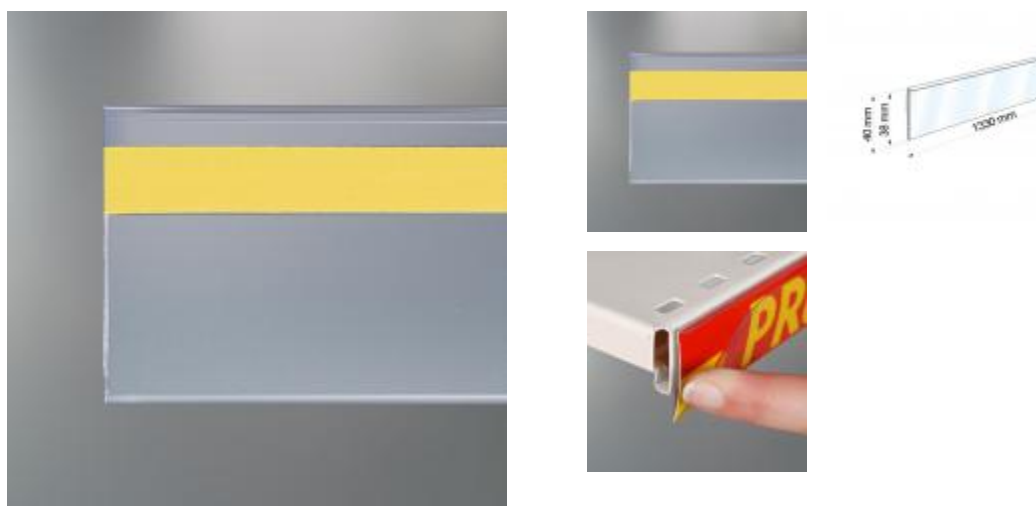

Profil porte-étiquette papier plié adhésif cristal Hauteur 40 mm - Longueur 1325 mm - Retour avant

Détails

Profil adhésif porte-étiquettes **extra plat avec retour avant**, en **PET cristal**. Idéal dans la conception de présentoir PLV. **Hauteur 40 mm, Longueur 1325 mm.**

Fiche technique

Dimension:	Longueur 1325 mm
Couleur:	-
Forme:	Hauteur avant 40 mm
Mode attache:	-
Matiere:	Cristal PET
Base:	-

Conditionnement:	-
Produit personnalisable:	Oui
Matiere recyclee:	Oui
Fabrique en France:	Oui