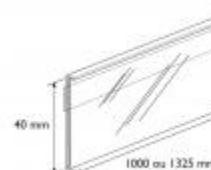

# Profil porte-étiquette retour avant - cristal - 40 x 1000 mm

## Détails

Profil plié adhésif porte-étiquettes extra plat transparent. Avec retour avant pour protéger les étiquettes. Hauteur 40 mm x Longueur 1 000mm.

## Fiche technique

|                  |                     |
|------------------|---------------------|
| Dimension:       | Longueur 1000mm     |
| Couleur:         | -                   |
| Forme:           | Hauteur avant 40 mm |
| Mode attache:    | -                   |
| Matiere:         | Cristal PET         |
| Base:            | -                   |
| Conditionnement: | -                   |