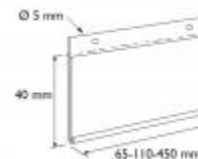

Profil porte-étiquettes perforé 40 x 450 mm.

Détails

Profil extrudé transparent. S'utilise avec les clip PVC référence 641 085. Hauteur 40 mm x Longueur 450 mm.

Fiche technique

| | |
|------------------|-----------------|
| Dimension: | 450mm |
| Couleur: | - |
| Forme: | Porte-etiquette |
| Mode attache: | - |
| Matiere: | - |
| Base: | - |
| Conditionnement: | - |