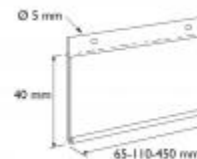

Profil porte-étiquettes perforé 40 x 65 mm.

Détails

Profil extrudé transparent. S'utilise avec les clip PVC référence 641 085. Hauteur 40 mm x Longueur 65 mm.

Fiche technique

| | |
|------------------|-----------------|
| Dimension: | 65mm |
| Couleur: | - |
| Forme: | Porte-etiquette |
| Mode attache: | - |
| Matiere: | - |
| Base: | - |
| Conditionnement: | - |