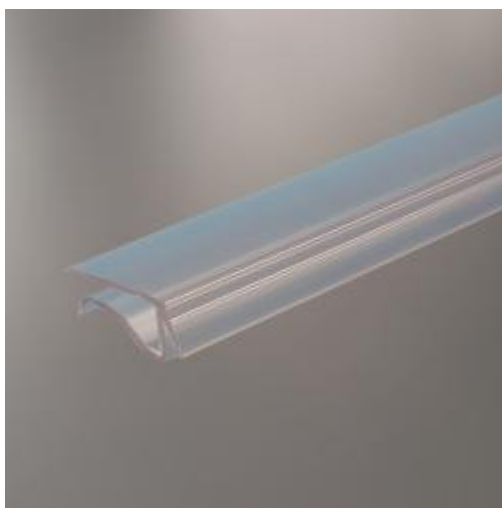

Profil tablette incliné 2000 mm

Détails

Profil transparent incliné pince tablette verre se **clipsant sur les tablettes en verre de 5 à 11 mm**. A compléter d'un porte-étiquette adhésif de la hauteur de votre choix.

Fiche technique

Dimension:	-
Couleur:	-
Forme:	-
Mode attache:	-
Matiere:	-
Base:	-
Conditionnement:	-
Produit personnalisable:	Oui

Matiere recyclee:	-
Fabrique en France:	-