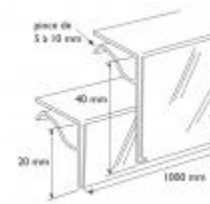

# Profil tablette verre avec porte-étiquette 20 x 1000 mm

## Détails

Profil avec un porte-étiquette intégré de 20 mm de hauteur. Se clipse sur les tablettes verre épaisseurs 5 à 10 mm. Longueur 1 000 mm.

## Fiche technique

Dimension:	-
Couleur:	-
Forme:	Hauteur 20 mm
Mode attache:	-
Matiere:	-
Base:	-
Conditionnement:	-

---

Produit personnalisable:	-
Matiere recyclee:	-
Fabrique en France:	-