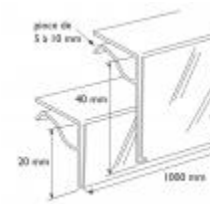

Profil tablette verre avec porte-étiquette 40 x 1000 mm

Détails

Profil avec un porte-étiquette intégré de 40 mm de hauteur. Se clipse sur les tablettes verre épaisseurs 5 à 10 mm. Longueur 1 000 mm.

Fiche technique

Dimension:	-
Couleur:	-
Forme:	Hauteur 40 mm
Mode attache:	-
Matiere:	-
Base:	-
Conditionnement:	-

Produit personnalisable:	-
Matiere recyclee:	-
Fabrique en France:	-