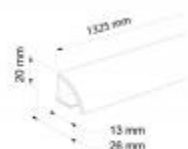

Rail arrondi adhésif 1325 mm

Détails

Profil adhésif blanc de 1325 mm de forme incurvée favorisant la lisibilité des informations. Permet d'insérer une bande décorative ou une étiquette de 30 mm de hauteur.

Fiche technique

Dimension:	-
Couleur:	-
Forme:	Sans rail separateur
Mode attache:	Adhesif
Matiere:	-
Base:	-
Conditionnement:	-
Produit personnalisable:	Oui

Matiere recyclee:	-
Fabrique en France:	-