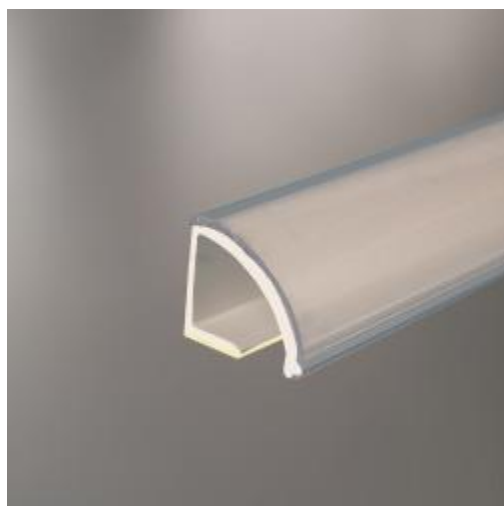

Rail arrondi adhésif 1325 mm

Détails

Profil adhésif blanc de 1325 mm de forme incurvée favorisant la lisibilité des informations. Permet d'insérer une bande décorative ou une étiquette de 30 mm de hauteur.

Fiche technique

Dimension:	-
Couleur:	-
Forme:	Sans rail separateur
Mode attache:	Adhesif
Matiere:	-
Base:	-
Conditionnement:	-
Produit personnalisable:	Oui

Matiere recyclee:	-
Fabrique en France:	-