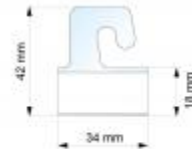

Renfort blister crochet ouvert

Détails

Adapte vos packagings pour une présentation sur broche de Ø 8 mm. Le crochet ouvert facilite la mise en place du produit. **Charge maximum conseillée : 200 g.**

Fiche technique

| | |
|--------------------------|----------------|
| Dimension: | - |
| Couleur: | - |
| Forme: | Crochet ouvert |
| Mode attache: | - |
| Matiere: | - |
| Base: | - |
| Conditionnement: | - |
| Produit personnalisable: | - |