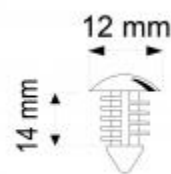

Rivet sapin Ø 12 mm - Transparent - Serrage 14 mm

Détails

Rivet sapin **auto perforant transparent de 12 mm de diamètre**, pour un assemblage rapide et définitif de cartons **épais de 14 mm** en un seul geste.

Fiche technique

Dimension:	Serrage 14 mm
Couleur:	Transparent
Forme:	-
Mode attache:	-
Matiere:	-
Base:	-
Conditionnement:	-

Produit personnalisable:	-
Matiere recyclee:	-
Fabrique en France:	-