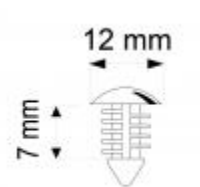

Rivet sapin Ø 12 mm - Transparent - Serrage 7 mm

Détails

Rivet sapin **auto perforant transparent de 12 mm de diamètre**, pour un assemblage rapide et définitif de cartons épais de 7 mm en un seul geste.

Fiche technique

Dimension:	Serrage 7 mm
Couleur:	Transparent
Forme:	-
Mode attache:	-
Matiere:	-
Base:	-
Conditionnement:	-

Produit personnalisable:	-
Matiere recyclee:	-
Fabrique en France:	-