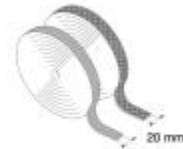

Rouleau Velcro blanc femelle 25 m

Image not readable or empty
/srv/data/sites/www.sitourcube.com/webroot/media/catalog

Détails

Rouleau **Velcro adhésif de 25 mètres** qui s'adapte sur tous supports. Permet la **fixation amovible** d'une PLV en tout lieu. Côté **femelle, blanc, largeur 20 mm**. A compléter du rouleau mâle.

Fiche technique

Dimension:	-
Couleur:	Blanc
Forme:	Rouleau
Mode attache:	Femelle
Matiere:	-
Base:	-
Conditionnement:	-
Produit personnalisable:	-

Matiere recyclee:	-
Fabrique en France:	-