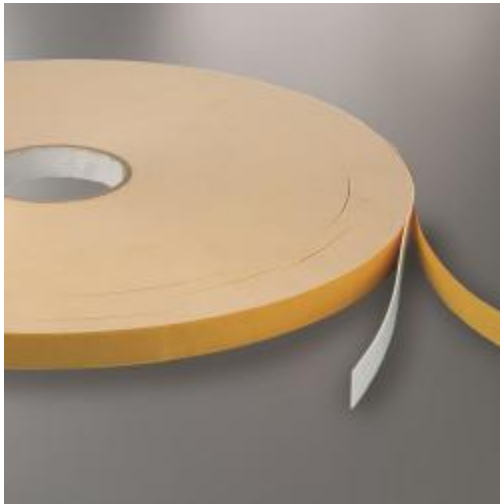

Rouleau mousse

Détails

Permet une fixation sur toutes **surfaces propres et sèches en environnement tempéré**. Fixation rapide. **Largeur : 15 mm**. Livré en rouleau.

Options produits

Couleur: Transparent

Forme: Film

Fiche technique

Dimension:	-
Mode attache:	-
Matiere:	-
Base:	-

Conditionnement:	-
Produit personnalisable:	-
Matiere recyclee:	-
Fabrique en France:	-