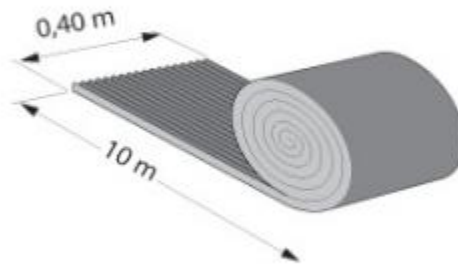

# Rouleau tapis antidérapant

## Détails

Conçu pour empêcher le glissement des produits sur la tablette et garantir un rayon ordonné.

- En caoutchouc.
- Dimensions L 10 m x larg 40 cm.
- Conditionnement à l'unité.