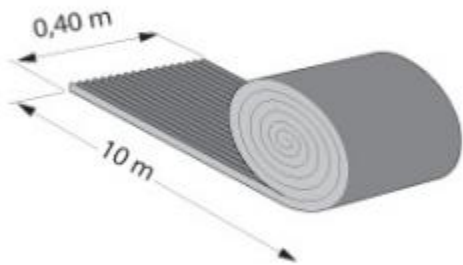

# Rouleau tapis antidérapant

## Détails

Conçu pour empêcher le glissement des produits sur la tablette et garantir un rayon ordonné.

- En caoutchouc.
- Dimensions L 10 m x larg 40 cm.
- Conditionnement à l'unité.