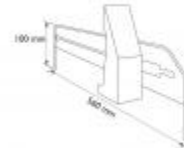

Séparateur avec pousseur

Détails

Séparateur avec pousseur pour kit Easyroller. Hauteur 100 mm. Profondeur 560 mm.

Fiche technique

Dimension:	Hauteur 100 mm - Profondeur 560 mm
Couleur:	-
Forme:	Séparateur avec pousseur
Mode attache:	-
Matière:	-
Base:	-
Conditionnement:	-
Produit personnalisable:	-