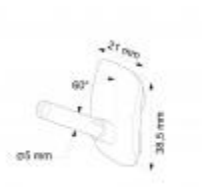

Support adhésif 1 position 60° pour porte-tube Ø 5 - 7 mm

Détails

Support adhésif 1 position 60°. S'utilise avec les tubes Ø 5 - 7 mm. Se fixe sur tous supports parfaitement lisses et propres.

Fiche technique

Dimension:	-
Couleur:	-
Forme:	Porte-tube oblique
Mode attache:	-
Matiere:	-
Base:	-
Conditionnement:	-

Produit personnalisable:	-
Matiere recyclee:	-
Fabrique en France:	-