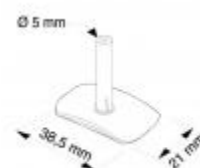

Support adhésif 1 position 90° pour porte-tube Ø 5 - 7 mm

Détails

Support adhésif 1 position 90°. S'utilise avec les tubes Ø 5 - 7 mm. Se fixe sur tous supports parfaitement lisses et propres.

Fiche technique

Dimension:	-
Couleur:	-
Forme:	Porte-tube droit
Mode attache:	-
Matiere:	-
Base:	-
Conditionnement:	-

Produit personnalisable:	-
Matiere recyclee:	-
Fabrique en France:	-