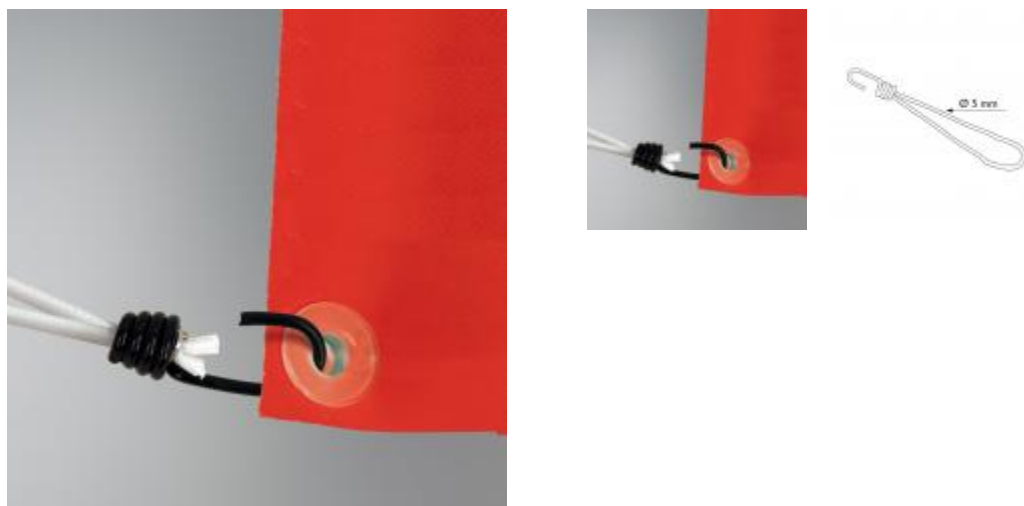

Tendeur sandow avec 1 crochet métal

Détails

Sandow de Ø 5 mm. Blanc. Finition : Boucle avec crochet métal.

Fiche technique

Dimension:	-
Couleur:	-
Forme:	-
Mode attache:	1 Crochet metal
Matiere:	-
Base:	-
Conditionnement:	-
Produit personnalisable:	-

Matiere recyclee:	-
Fabrique en France:	-