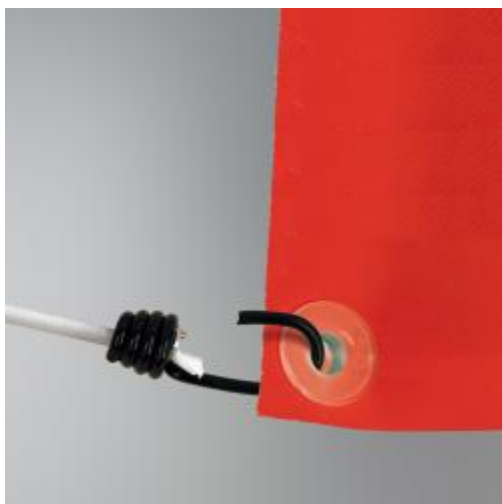

Tendeur sandow avec 2 crochets métal

Détails

Sandow de Ø 5 mm. Blanc. Finition : Crochet métal à chaque extrémité.

Fiche technique

Dimension:	-
Couleur:	-
Forme:	-
Mode attache:	2 crochets metal
Matiere:	-
Base:	-
Conditionnement:	-

Produit personnalisable:	-
Matiere recyclee:	-
Fabrique en France:	-