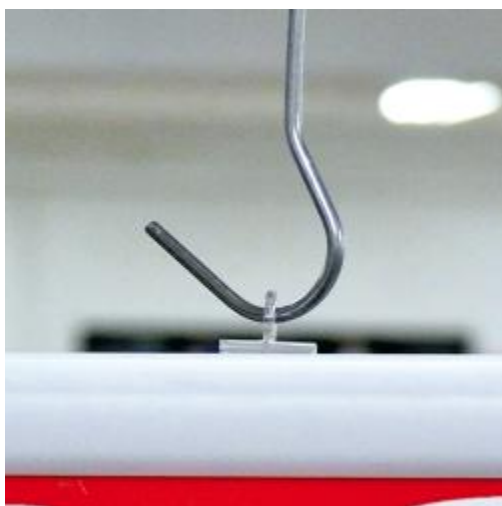

## Tige prézinguée 2 crochets 1 200 mm

### Détails

Tige longueur **1 200 mm**. Permet de suspendre rapidement vos affiches, panneaux et profils d'affichage sans intervention de pose. **Diamètre : 2 mm**.

### Fiche technique

Dimension:	1 200 mm
Couleur:	-
Forme:	-
Mode attache:	-
Matiere:	-
Base:	-
Conditionnement:	-
Produit personnalisable:	-

---

Matiere recyclee:	-
Fabrique en France:	-