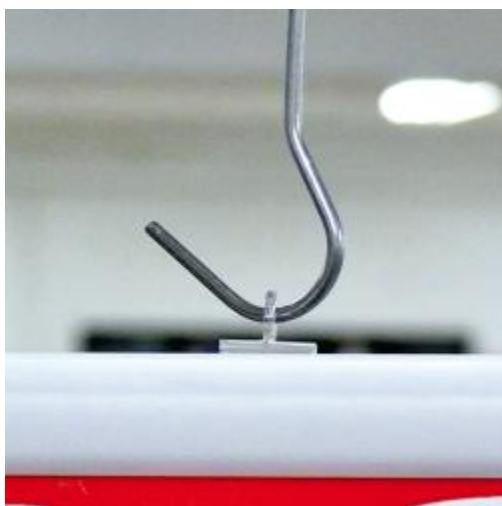

Tige prézinguée 2 crochets 200 mm

Détails

Tige longueur **200 mm**. Permet de suspendre rapidement vos affiches, panneaux et profils d'affichage sans intervention de pose. **Diamètre : 2 mm**.

Fiche technique

Dimension:	200 mm
Couleur:	-
Forme:	-
Mode attache:	-
Matiere:	-
Base:	-
Conditionnement:	-
Produit personnalisable:	-

Matiere recyclee:	-
Fabrique en France:	-