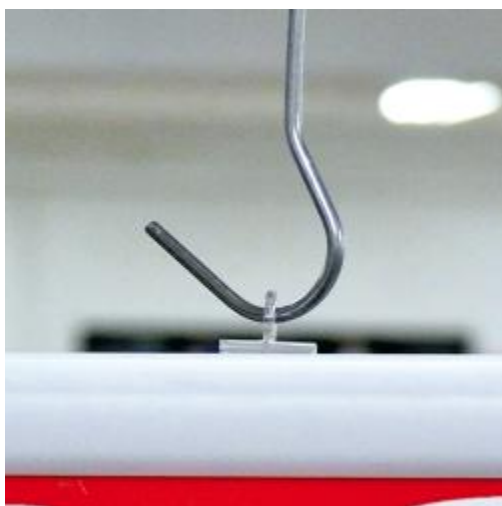

Tige prézinguée 2 crochets 800 mm

Détails

Tige longueur **800 mm**. Permet de suspendre rapidement vos affiches, panneaux et profils d'affichage sans intervention de pose. **Diamètre : 2 mm**.

Fiche technique

Dimension:	800 mm
Couleur:	-
Forme:	-
Mode attache:	-
Matiere:	-
Base:	-
Conditionnement:	-
Produit personnalisable:	-

Matiere recyclee:	-
Fabrique en France:	-