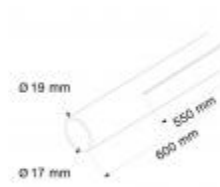

Tube blanc Ø 17 - 19 mm - Longueur 600 mm - Fendu sur 550 mm

Détails

S'assemble avec les porte-tubes réf. 443 003 et 443 001. Disponible en version non fendue pour des visuels avec ourlet ou fourreau, ou en version fendue pour des visuels agrafés ou rainés. Fente partielle sur 550 mm pour une meilleure rigidité du tube.

Fiche technique

Dimension:	-
Couleur:	-
Forme:	Tube
Mode attache:	-
Matiere:	-
Base:	-

Conditionnement:	-
Produit personnalisable:	-
Matiere recyclee:	-
Fabrique en France:	-