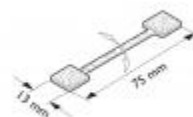

Twisteur PET 75 mm en feuille

Détails

PET souple transparent pour animer les visuels. Adhésif permanent à chaque extrémité. Conditionnement en feuille par 10 pour un **gain de temps** lors de la mise en place. Charge maximum conseillée : 5 grammes.

Fiche technique

Dimension:	-
Couleur:	-
Forme:	-
Mode attache:	-
Matiere:	-
Base:	-
Conditionnement:	-
Produit personnalisable:	-

Matiere recyclee:	Oui
Fabrique en France:	-