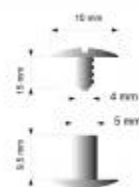

## Vis de reliure métal 15 mm

### Détails

Vis de reliure en métal **serrage 15 mm**. Idéale pour assembler vos liasses d'échantillons ou vos reliures.

### Fiche technique

Dimension:	15 mm
Couleur:	-
Forme:	-
Mode attache:	-
Matiere:	-
Base:	-
Conditionnement:	-
Produit personnalisable:	-

---

Matiere recyclee:	-
Fabrique en France:	-